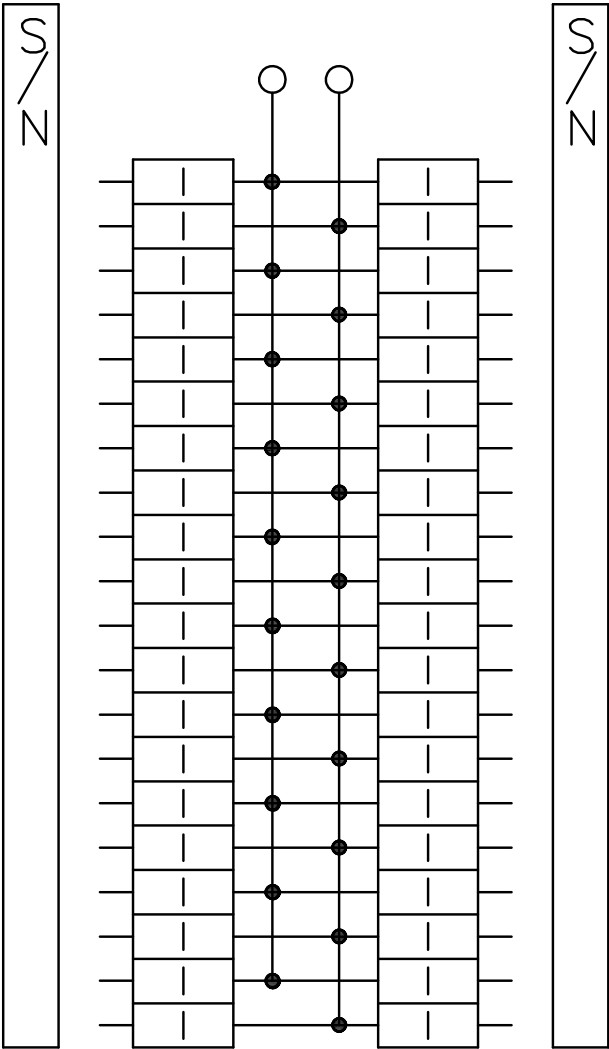

Wiring Diagram

HOM4080L225PQGC